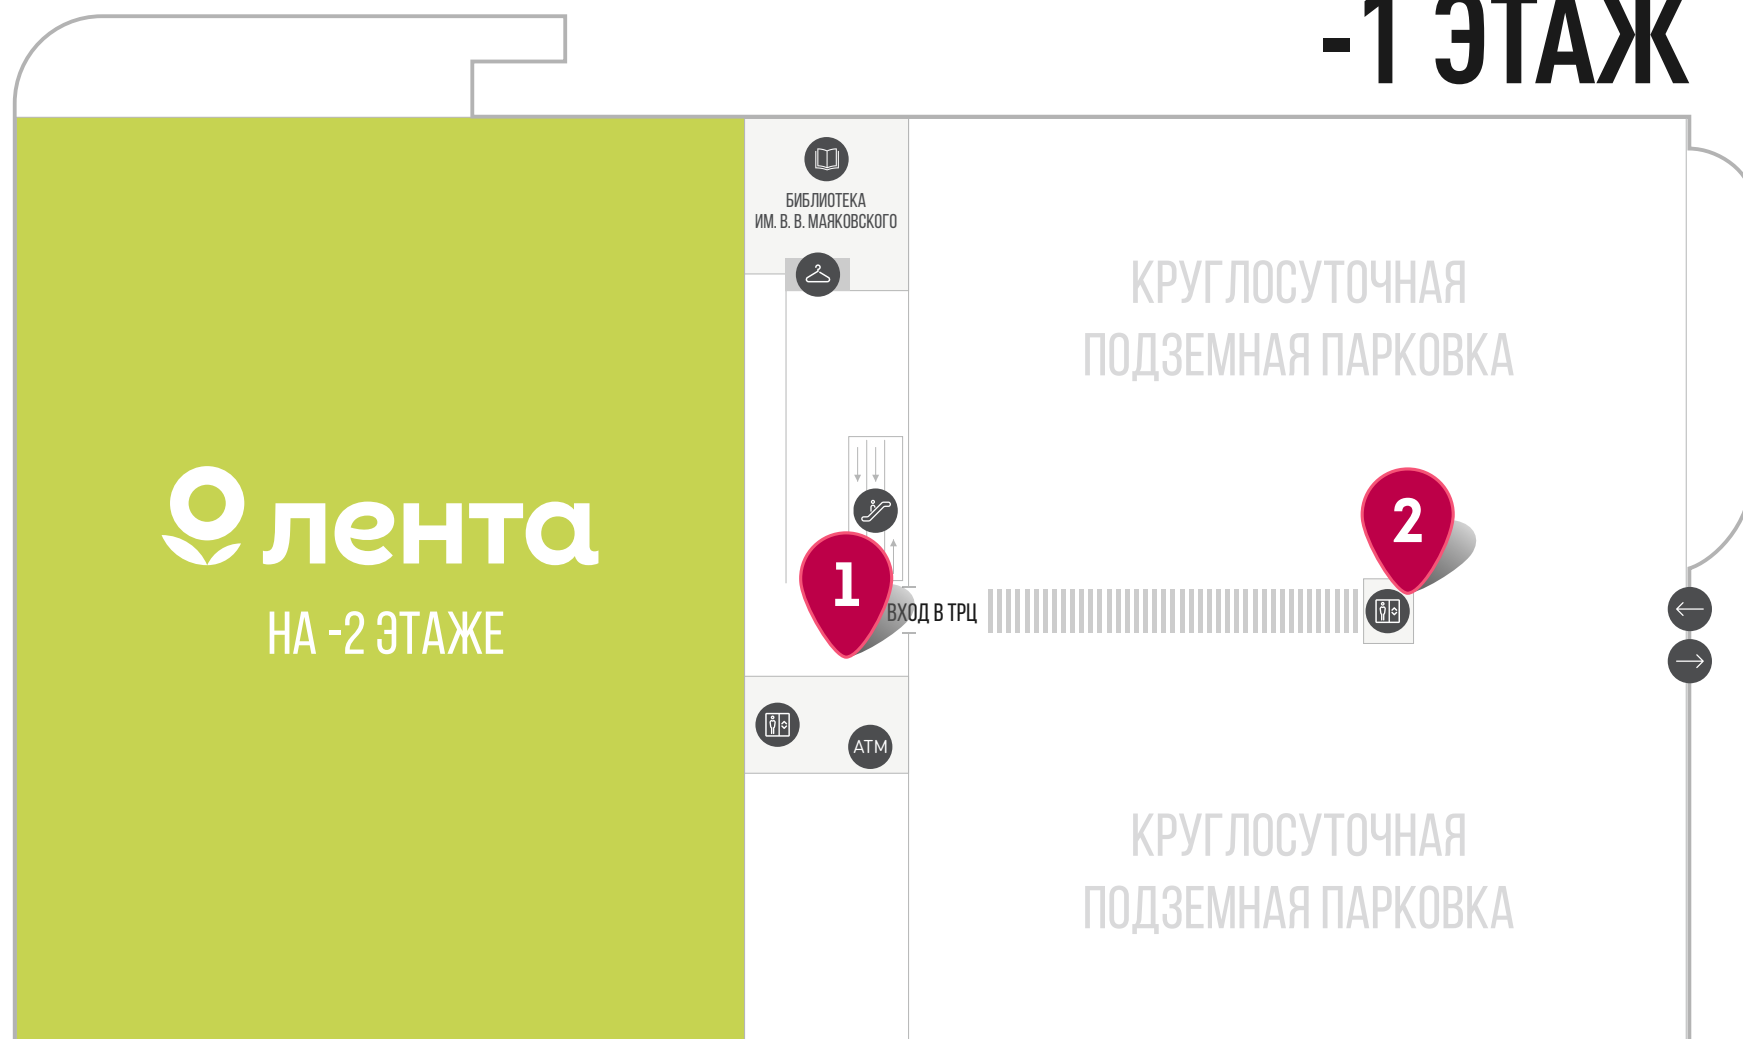

# ПАРКОМАТЫ ВНУТРИ ТРЦ ДЛЯ ОПЛАТЫ ПАРКОВКИ

**Паркомат №1.** Местоположение: -1 этаж, напротив траволаторов. Оплата: только безналичная.

**Паркомат №2.** Местоположение: -1 этаж, холл лифтов КАРО. Оплата: только безналичная.

**Паркомат №3.** Местоположение: -2 этаж, выход из Ленты. Оплата только безналичная.

## -1 ЭТАЖ

## -2 ЭТАЖ