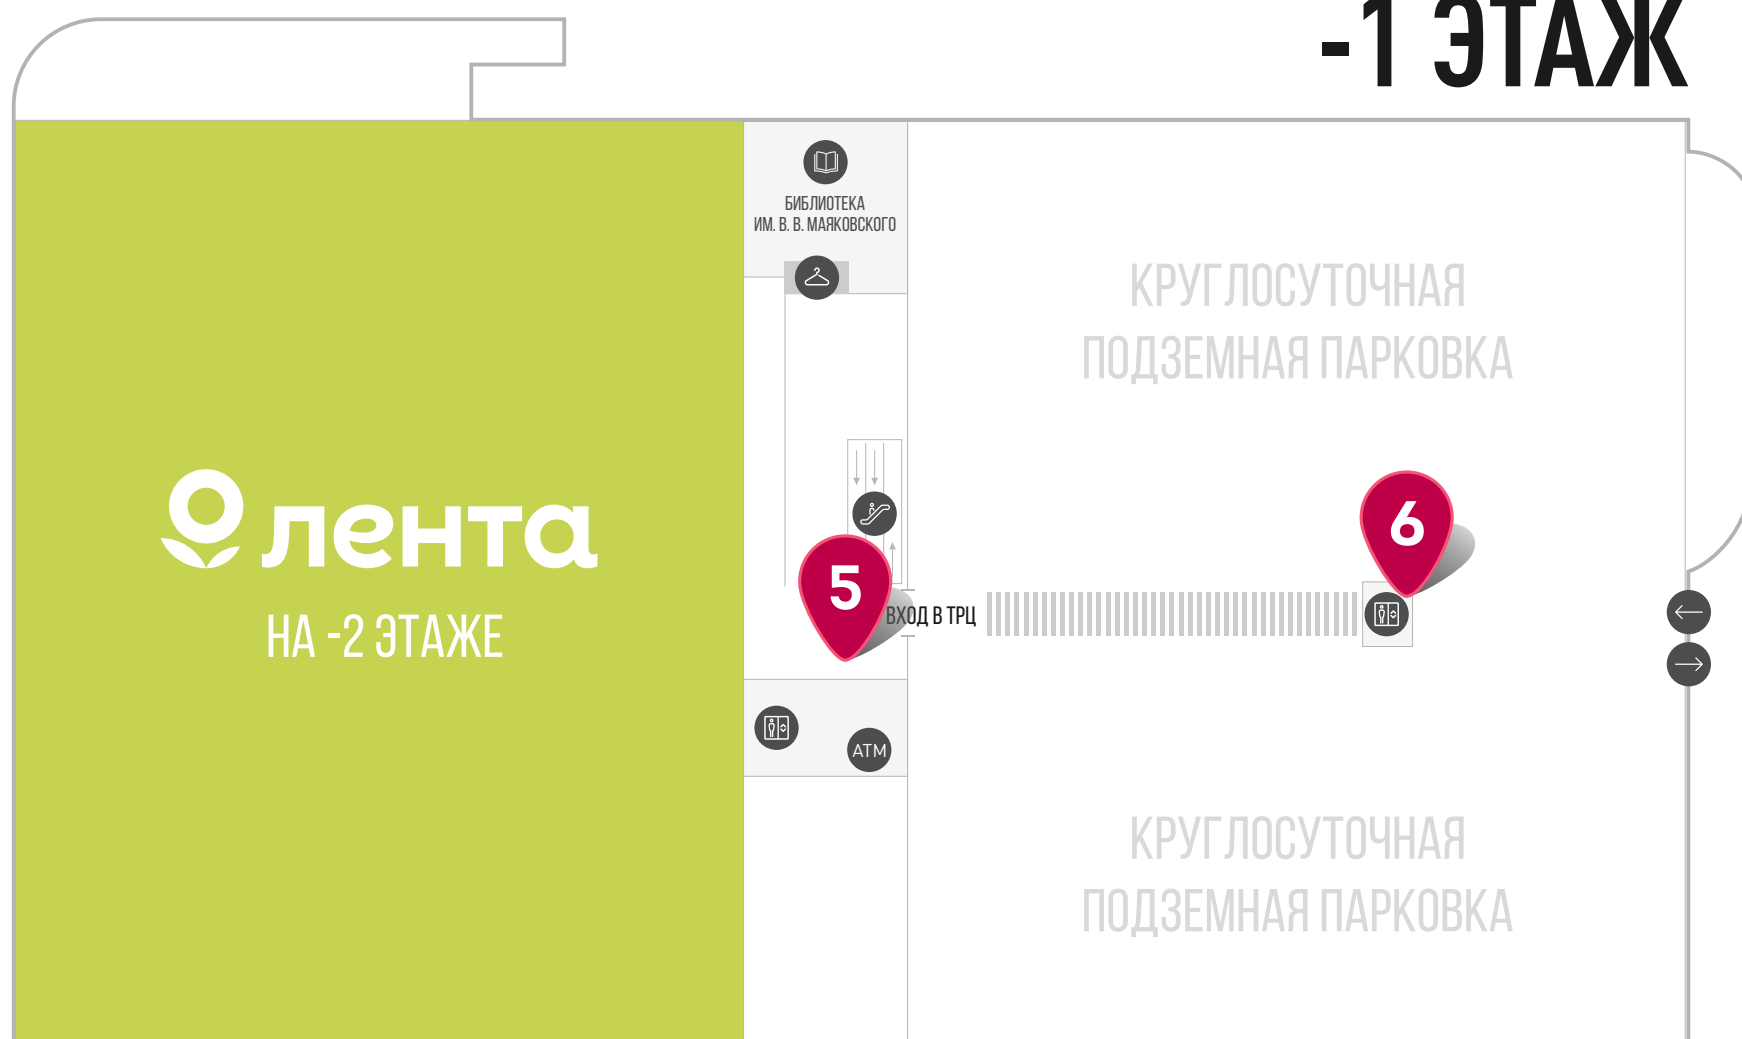

# ПАРКОМАТЫ ВНУТРИ ТРЦ ДЛЯ ОПЛАТЫ ПАРКОВКИ

**Паркомат №5.** Местоположение: -1 этаж, напротив траволаторов. Оплата: только наличными.

**Паркомат №6.** Местоположение: -1 этаж, холл лифтов КАРО. Оплата: только безналичная.

**Паркомат №7.** Местоположение: -2 этаж, выход из Ленты. Оплата только безналичная.

**Паркомат №8.** Местоположение: -2 этаж, холл лифтов КАРО. Оплата: только безналичная.

## -1 ЭТАЖ

## -2 ЭТАЖ